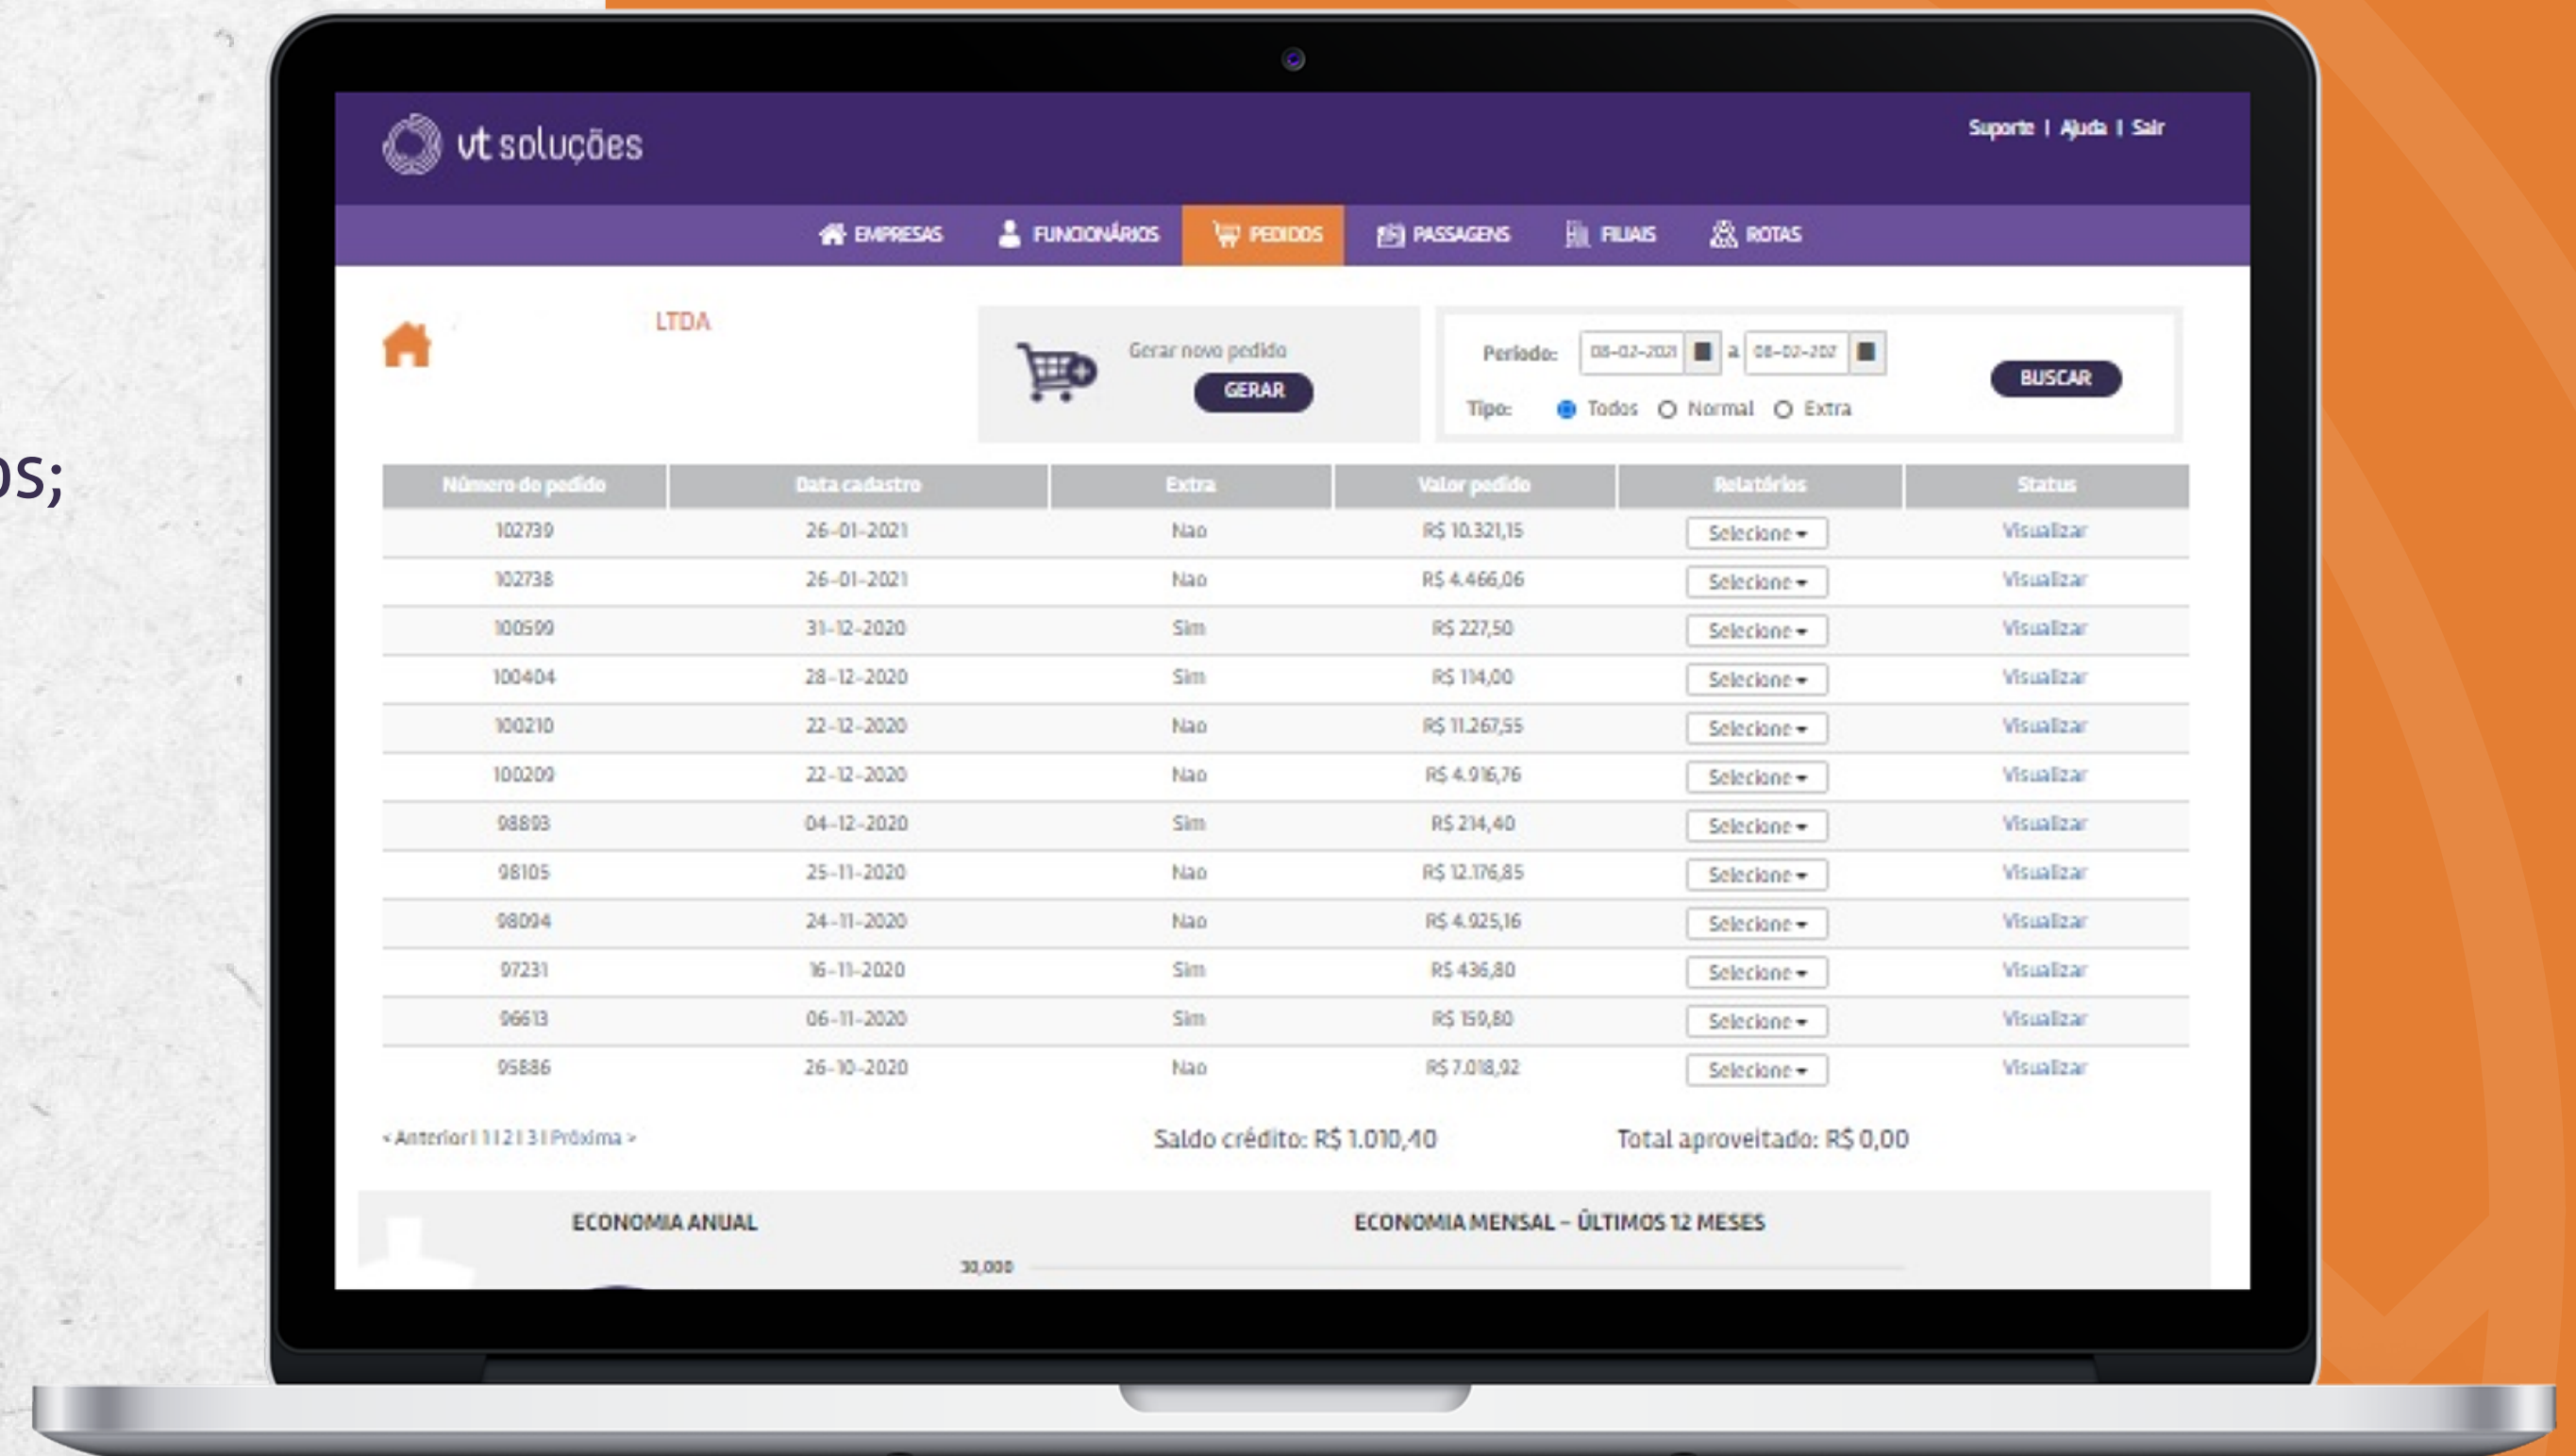

Facilidades de Mais VT

- ✔ Cadastro e edição dos funcionários e VT's utilizados;
- ✔ Consulta de histórico de pedidos e emissão de relatórios diversos;
- ✔ Consulta de códigos VT;
- ✔ Realização de pedidos (normais e extras);
- ✔ Emissão de boletos de cobrança;
- ✔ Solicitação de 1ª e 2ª vias de cartões eletrônicos.